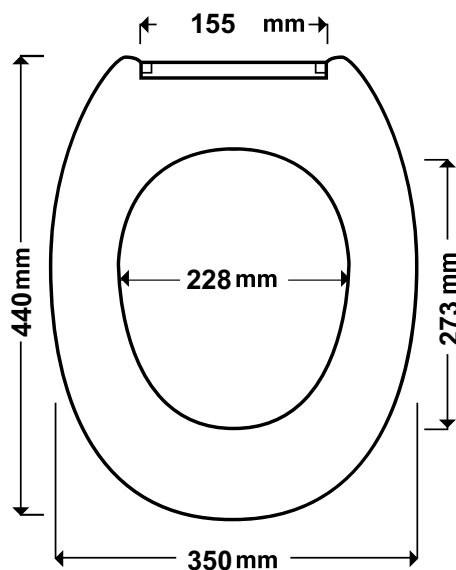

# Sedátko Správná trefa

## Technický list

WC SEDÁTKO SPRÁVNÁ TREFA - DUROPLAST

 **SPRÁVNÁ TREFA**

STKS